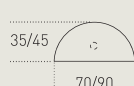

Toro

system mebli biurowych
office furniture system

Szafki i kontenery / Cabinets and pedestals

szerokość / głębokość / wysokość [cm] width / depth / height [cm]

Szafki wiszące / Hangig cabinets

Stoliki i dostawki / Tables and desk extensions

szerokość / głębokość / wysokość [cm] width / depth / height [cm]

T 016/...