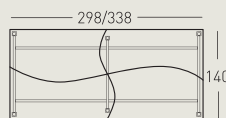

Toro

system mebli biurowych
office furniture system

Biurka / Desks

szerokość / głębokość / wysokość (cm) width / depth / height (cm)

160/180x70/90x75h
T... 0167
T... 0169
T... 0187
T... 0189

160/180x90x75h
T... 0269
T... 0289

160/180x115x75h
T... 0461
T... 0481

160/180x100x75h
T... 0561
T... 0581

160/180x100x75h
T... 0761
T... 0781

220x100x75h
T... 0820

220x100x75h
T... 0920

160/180x85x75h
T... 1068
T... 1088

160/180x70x75h
T... 1267
T... 1287

160/180x70x75h
T... 1367
T... 1387

160/200x90/100x75h
T... 1669
T... 1661
T... 1629
T... 1621

175/195x72x110h
T... 1775
T... 1795

175/195x72x110h
T... 1975
T... 1995

TX

160/180x70/90x75h
TX 1670
TX 1690
TX 1870
TX 1890

TK 204/...